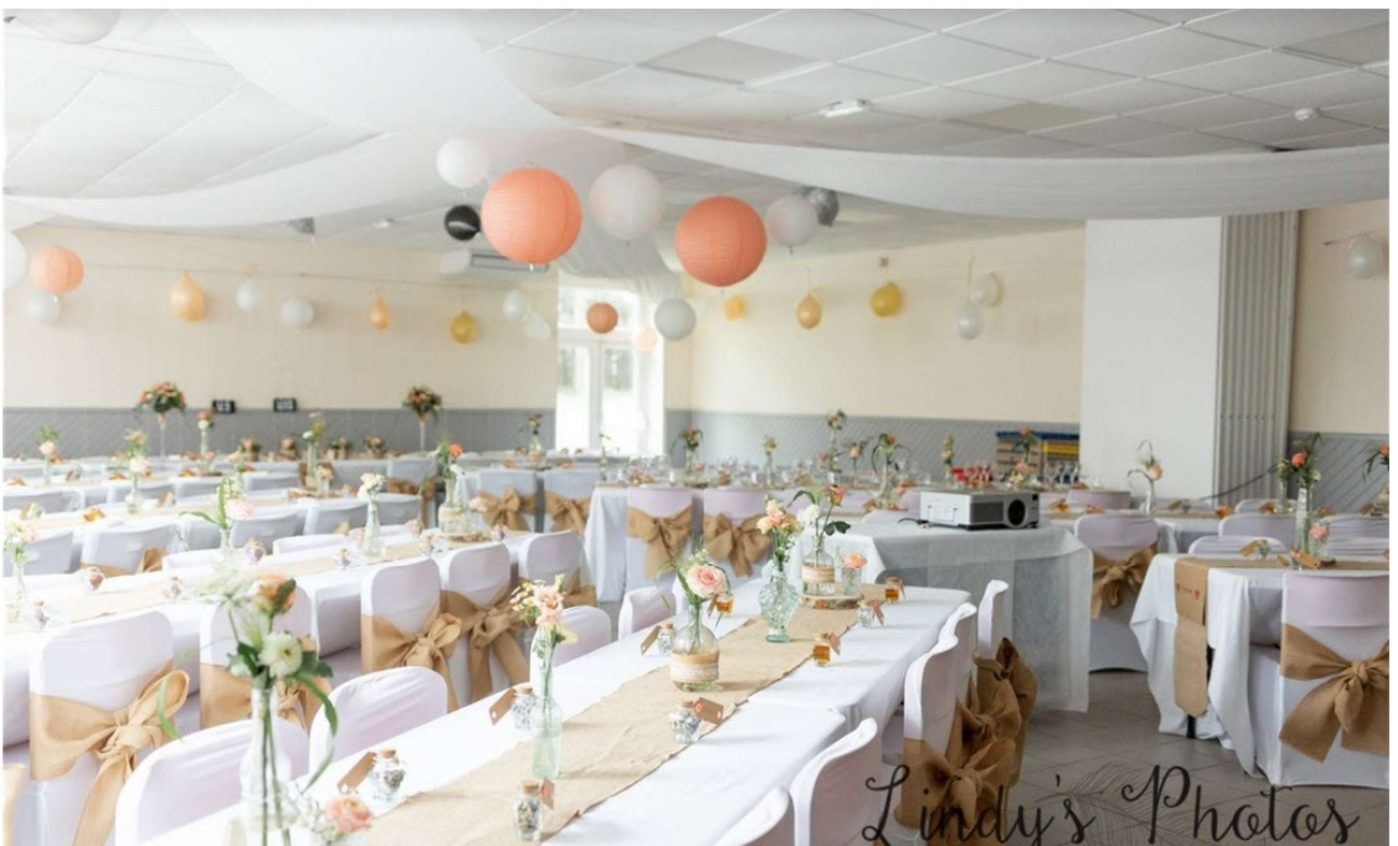

Chéméré

44680 Chaumes-en-Retz

Magali | 06 89 79 00 85

Franck | 06 16 91 76 52

contact@chateaudenoirbreuil.com

@chateaudenoirbreuil