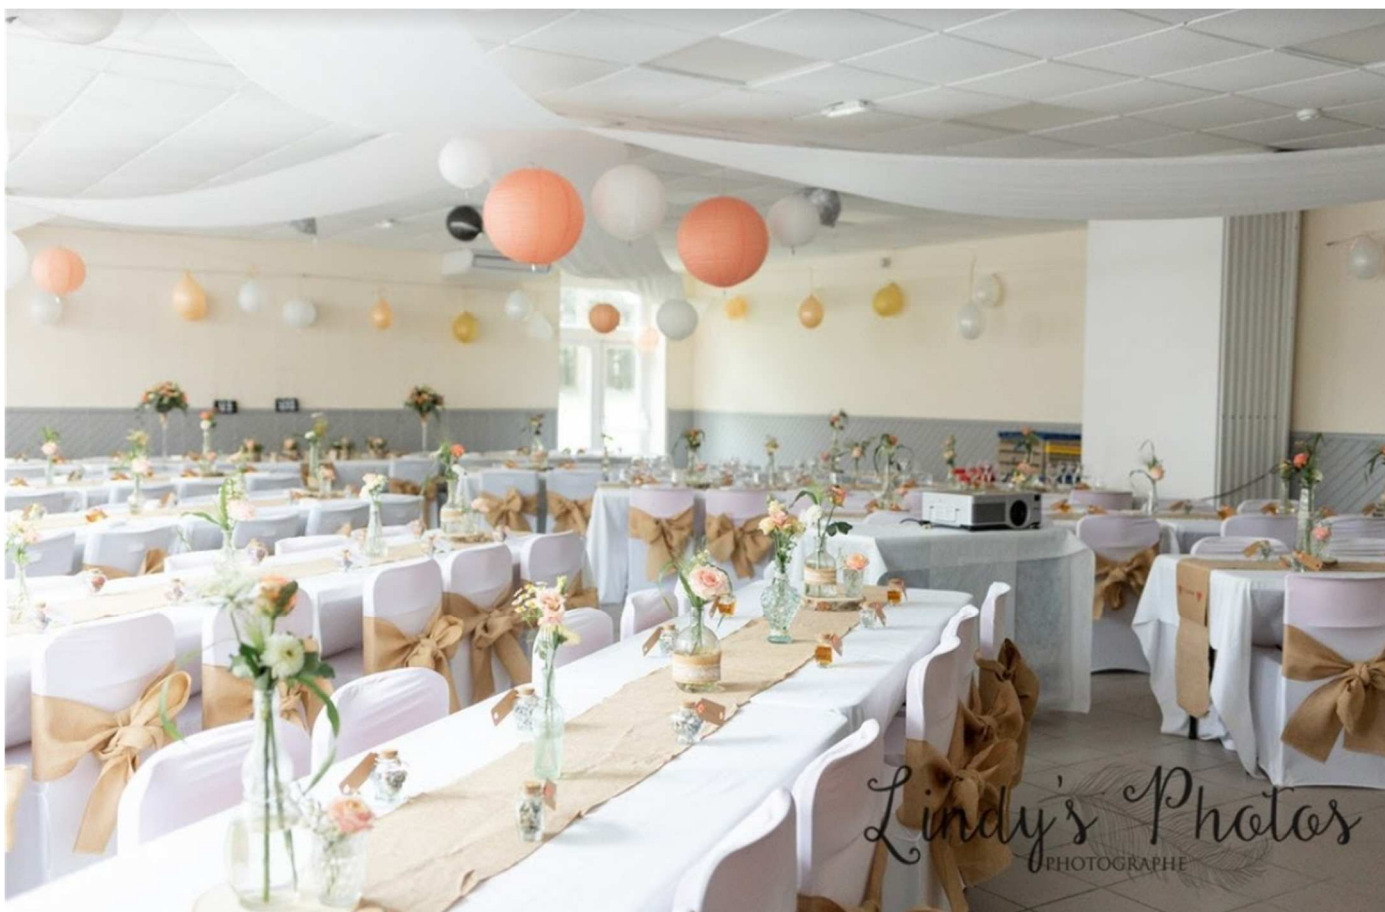

Chéméré
44680 Chaumes-en-Retz

Magali | 06 89 79 00 85
Franck | 06 16 91 76 52

contact@chateaudenoirbreuil.com

@chateaudenoirbreuil